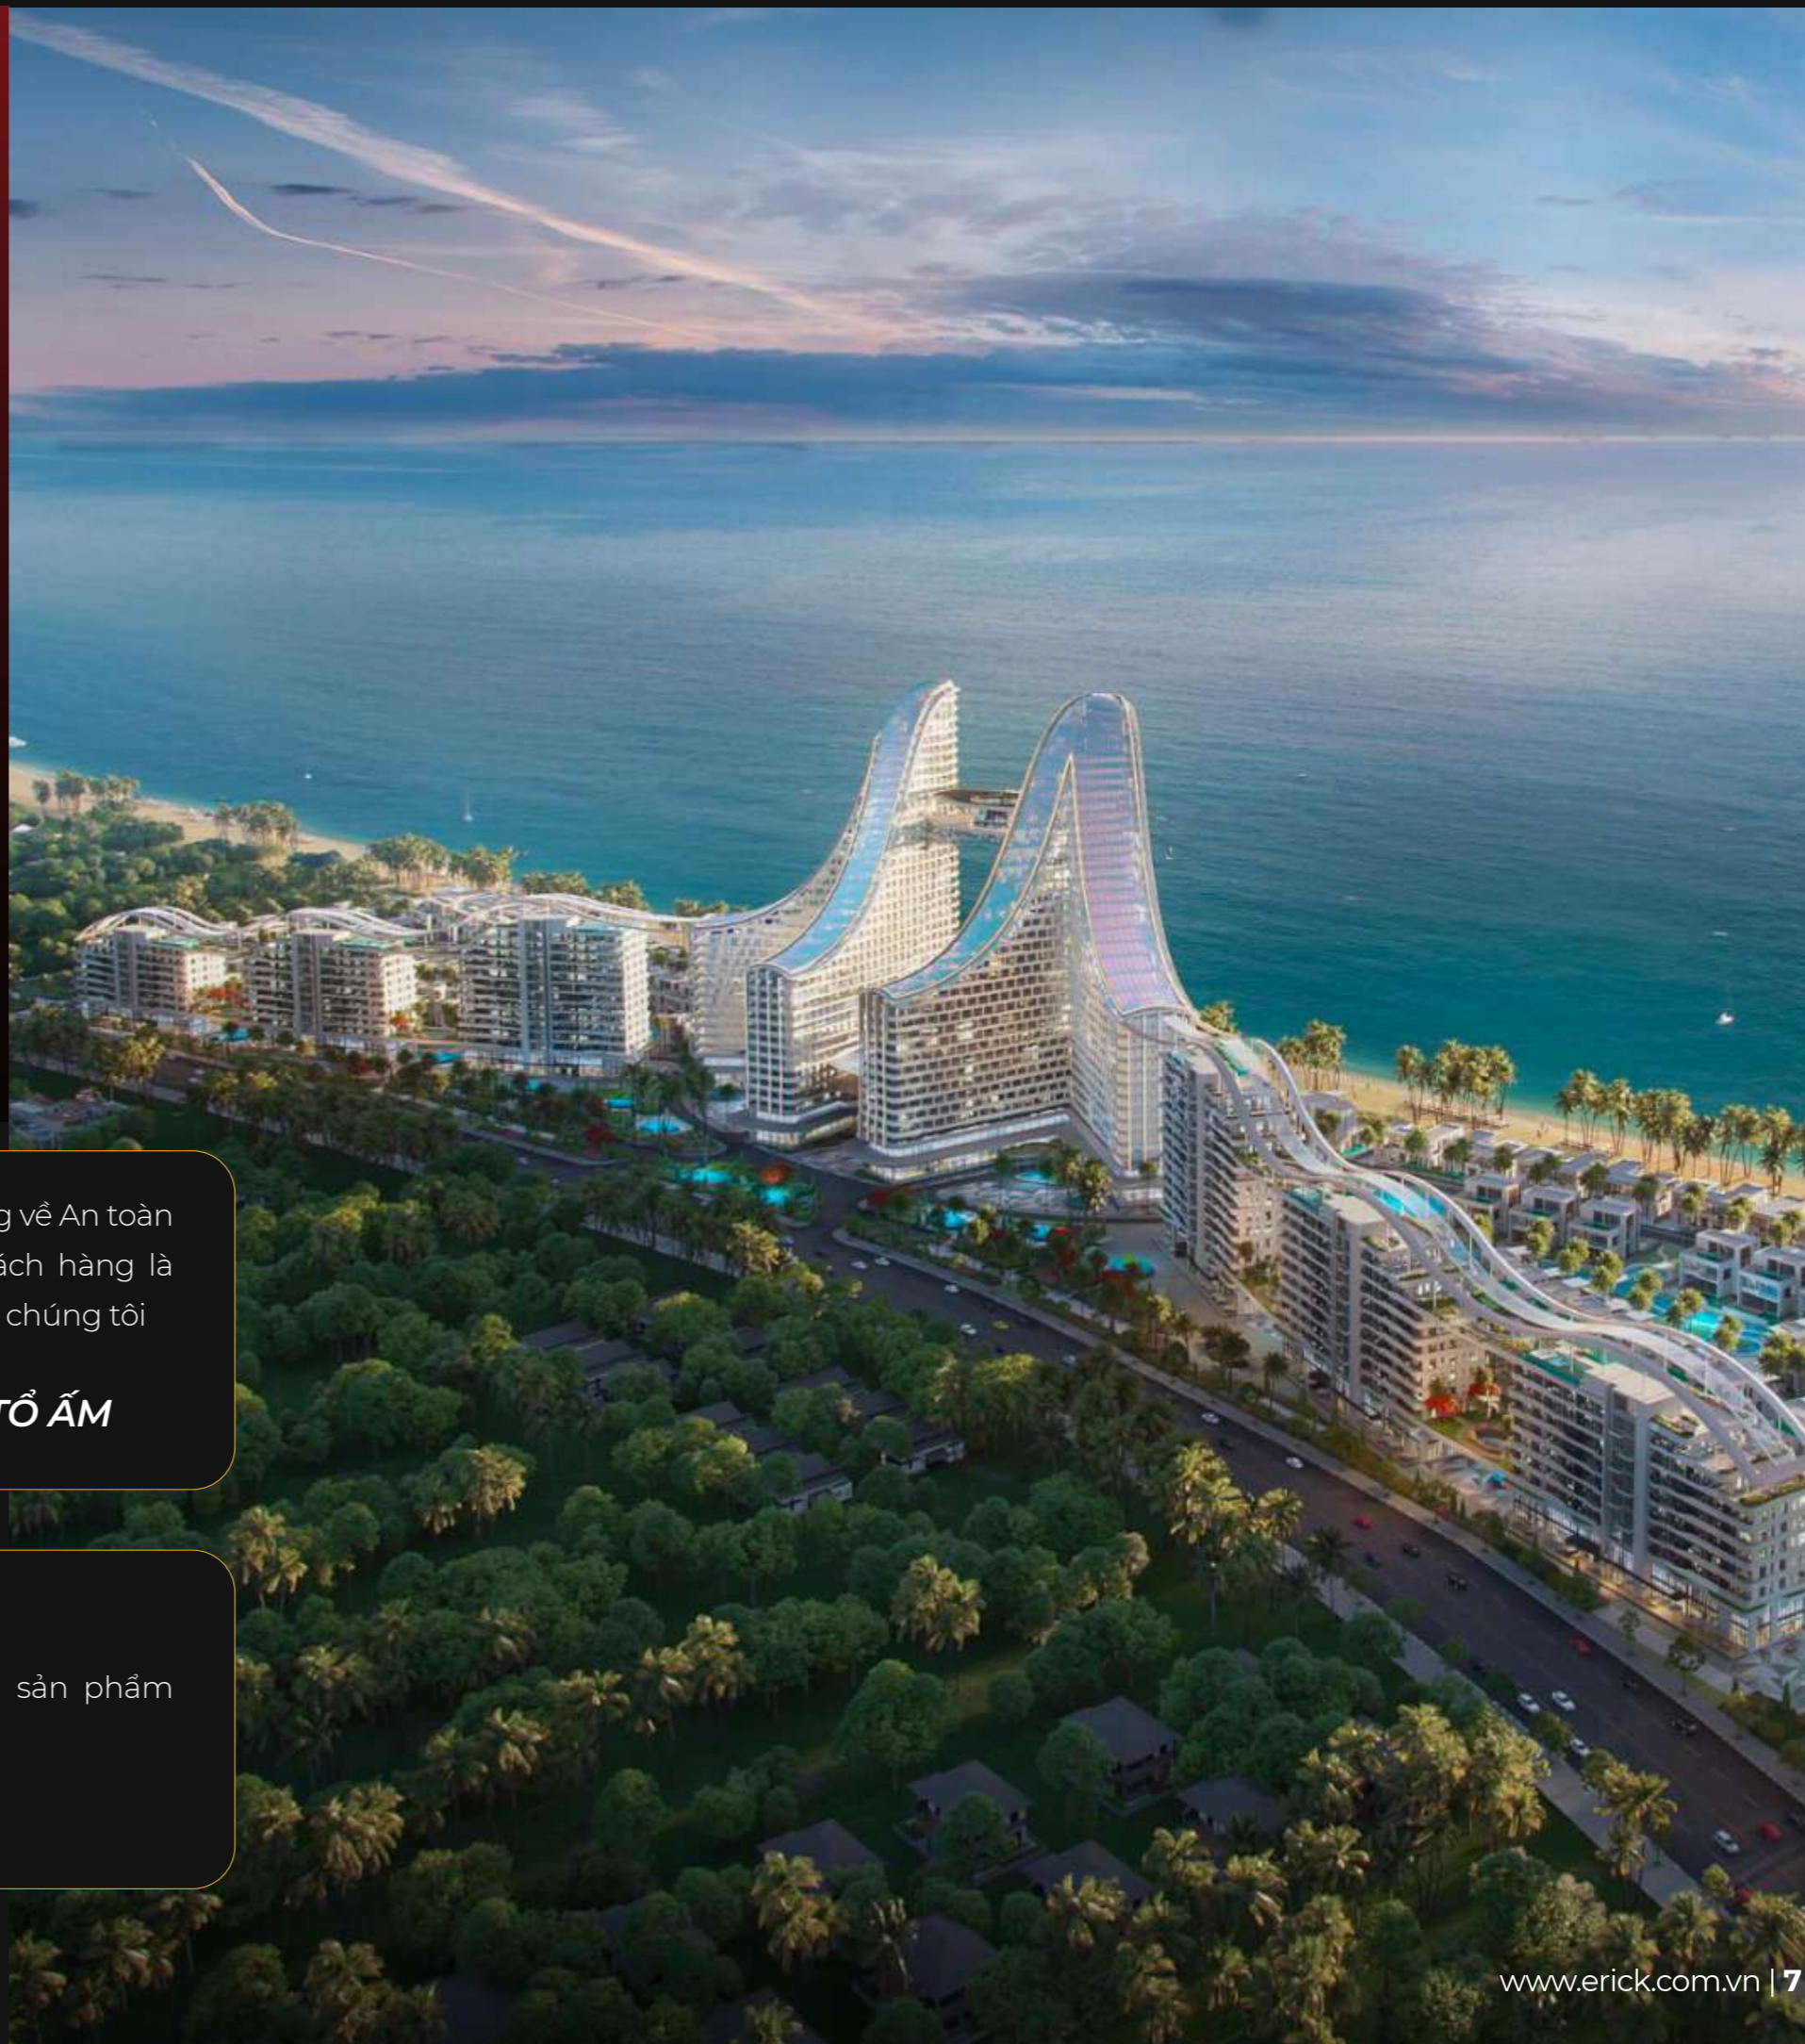

TẬP TRUNG VÀO AN TOÀN – CHẤT LƯỢNG

Hơn ai hết, Erick luôn hiểu rằng các yếu tố về an toàn – chất lượng luôn là ưu tiên hàng đầu của Quý Khách hàng khi lựa chọn các sản phẩm thang máy cho công trình của mình. Hiểu được các tiêu chí đó, các sản phẩm mang thương hiệu Erick được ứng dụng các công nghệ tiên tiến nhất vào sản xuất nhằm đảm bảo các tiêu chí AN TOÀN và CHẤT LƯỢNG cao nhất.

Nhà máy Erick IFE trải qua hơn 30 năm tạo dựng, khẳng định được giá trị bằng những sản phẩm, dự án đã hoàn thành với chất lượng và kỹ – mỹ thuật vượt trội, trở thành “bạn đồng hành” tin cậy của nhiều chủ đầu tư trên phạm vi toàn cầu.

SỨ MỆNH

Đáp ứng các yêu cầu khắt khe nhất của Khách hàng về An toàn & thẩm mỹ trên từng dự án Sự hài lòng của Khách hàng là ưu tiên hàng đầu của chúng tôi. Phương châm của chúng tôi

AN TOÀN – CHẤT LƯỢNG – NÂNG TẦM TỔ ẤM

TÂM NHÌN

Trở thành đơn vị cung cấp hàng đầu các dòng sản phẩm thang máy công nghệ cao