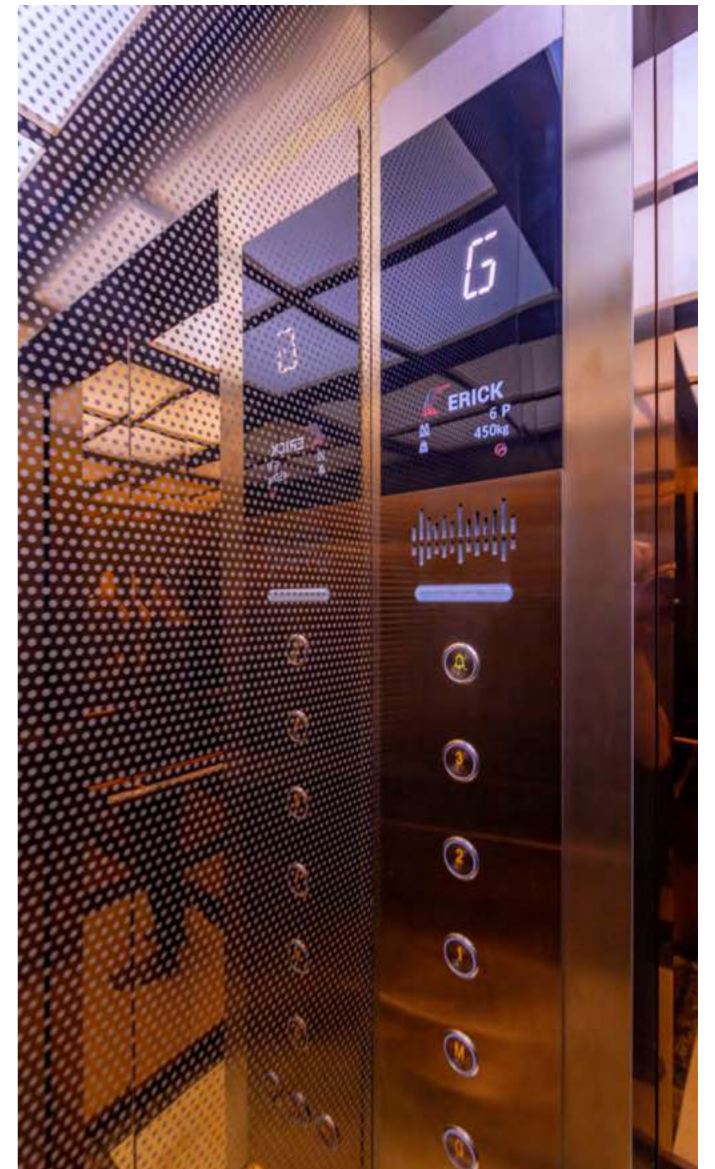

Tên dự án: **LAKEVIEW SHOPHOUSE NOVALAND**
Chủ đầu tư: **MS. NGỌC**
Địa chỉ: **KĐT Lake View City, P. An Phú, Quận 2, TP. HCM**

Sản phẩm: **ERICK JOYMORE**
Thời gian hoàn thành: **2022**

Tên dự án: **D'VeRANO**
Chủ đầu tư: **CTY CP ĐẦU TƯ XÂY DỰNG CII**
Địa chỉ: **KĐT Mới Thủ Thiêm, Quận 2, TP. HCM**

Sản phẩm: **ERICK VILLUX**
Thời gian hoàn thành: **2022**