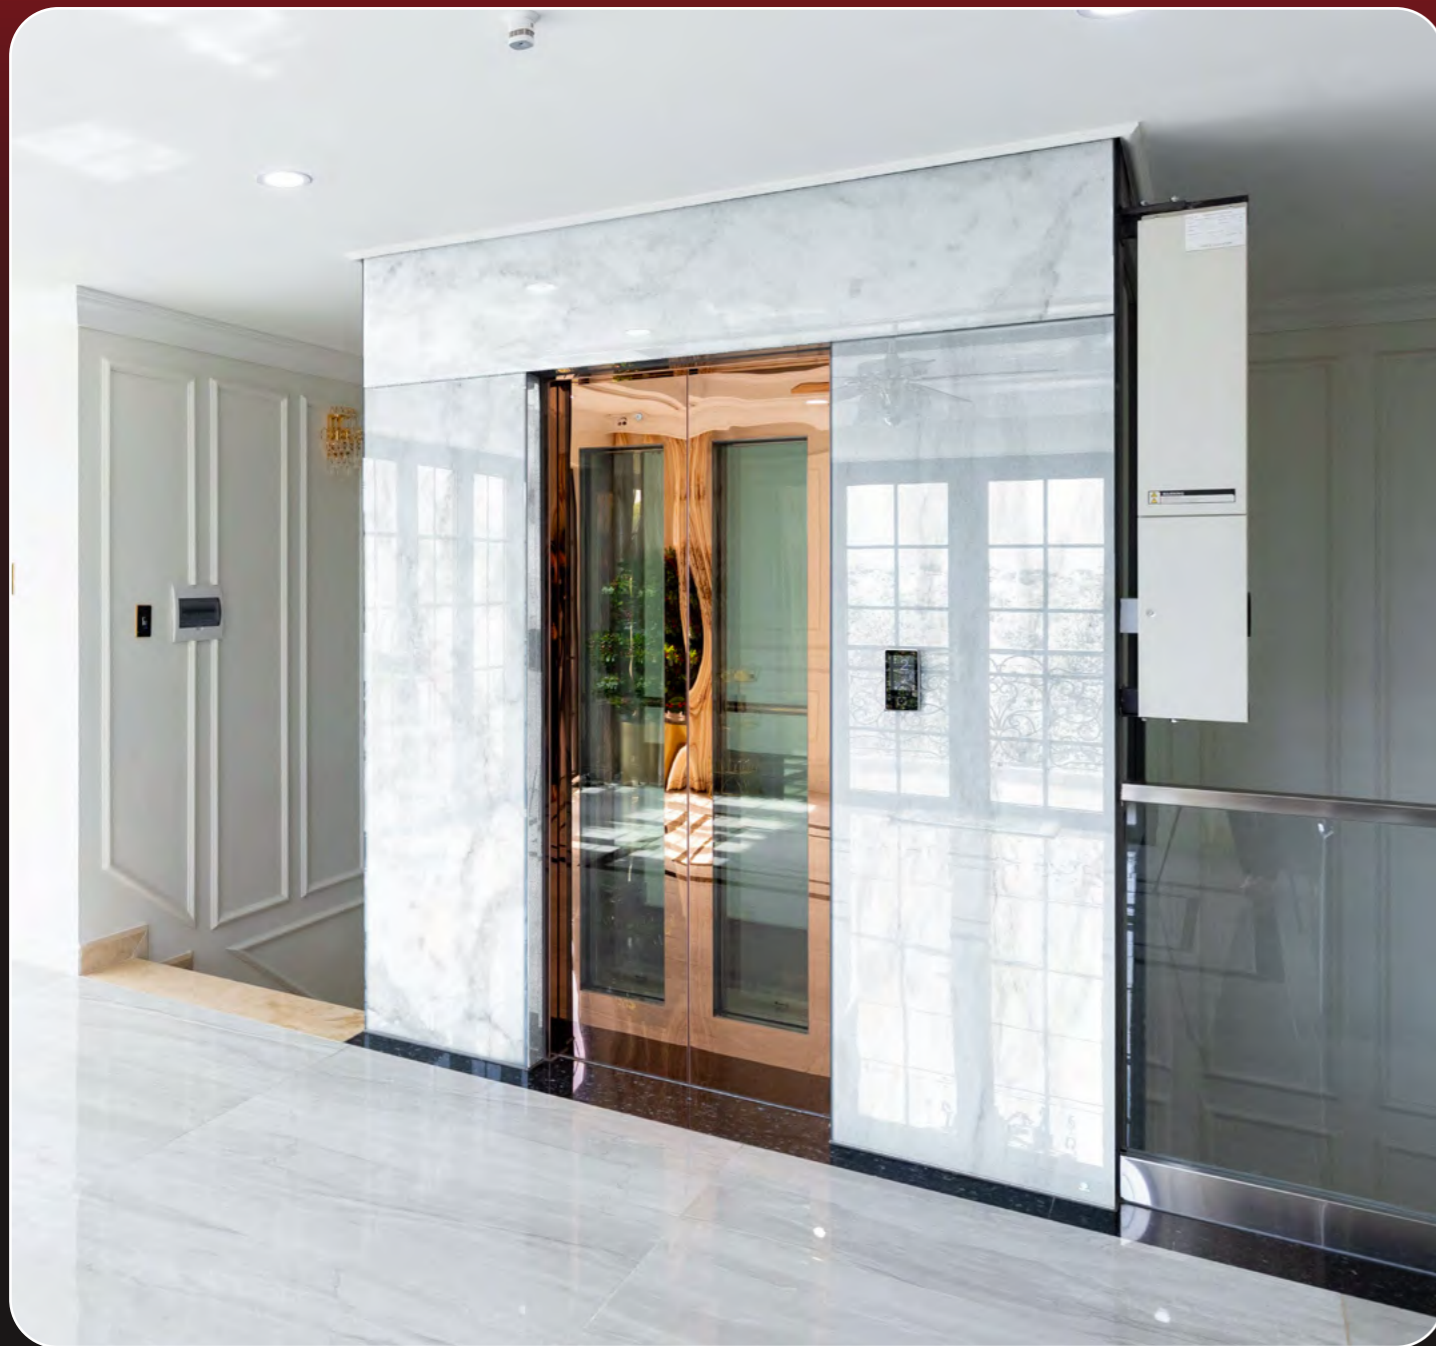

Dòng thang máy ERICK VILLUX là một trong những dòng sản phẩm nhập khẩu nguyên chiếc công nghệ Đức của ERICK bán chạy nhất tại thị trường Việt Nam dành cho các dự án Villa, nhà phố... và được rất nhiều khách hàng tin dùng.