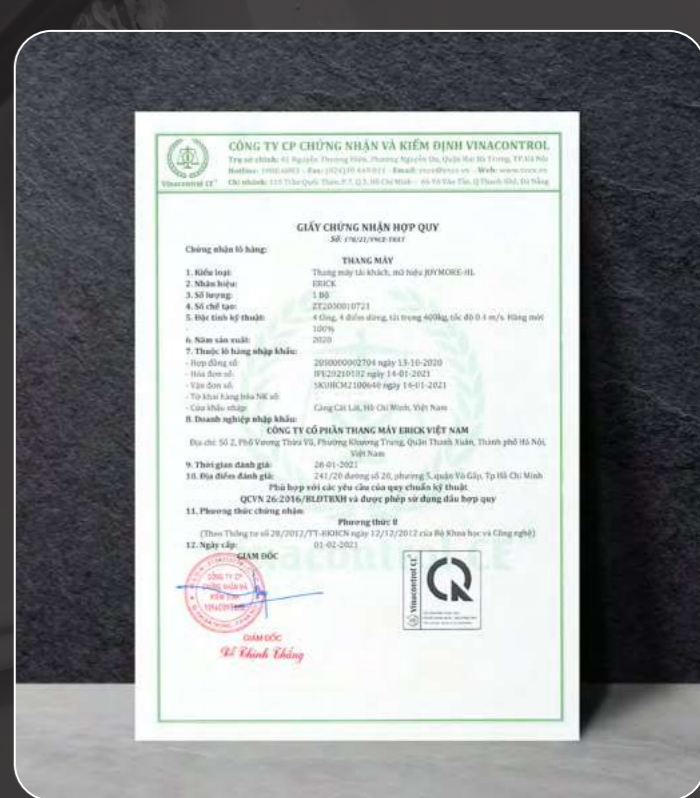

## TÂM NHÌN

Trở thành đơn vị cung cấp hàng đầu các dòng sản phẩm thang máy công nghệ cao

CHỨNG NHẬN ISO 14001 : 2015

CHỨNG NHẬN ISO 9001 : 2015

CHỨNG NHẬN ISO 45001 : 2018

CHỨNG NHẬN ERICK VILLUX

CHỨNG NHẬN ERICK VILLUX